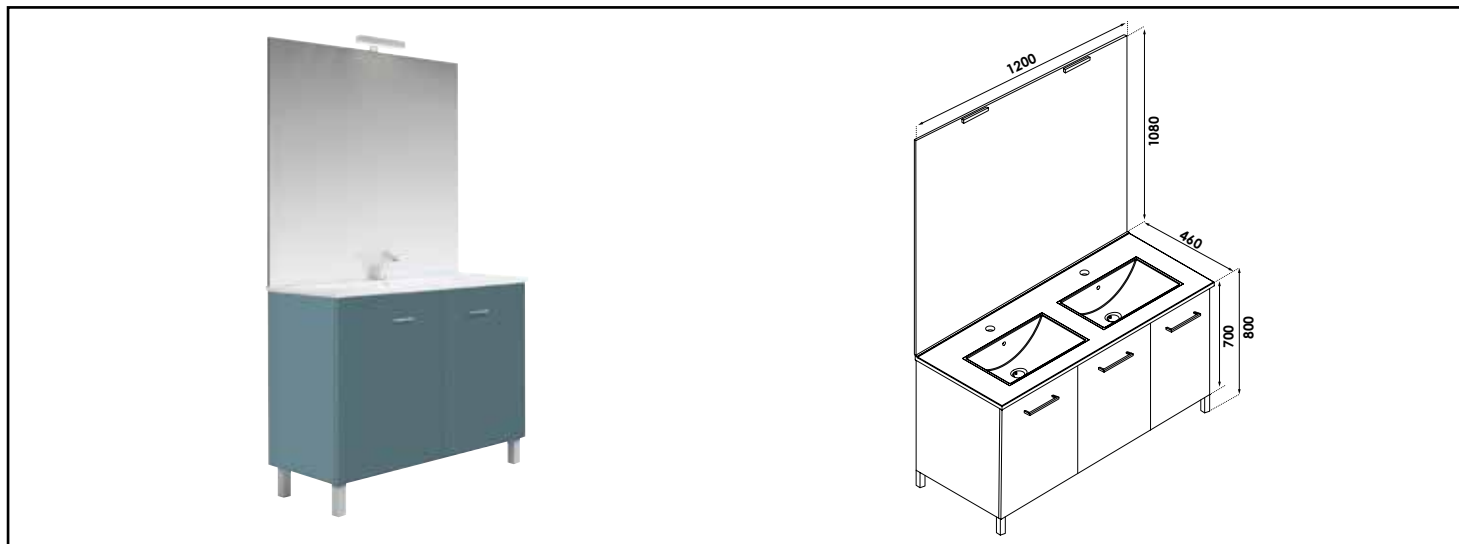

Référence : 401511569

MEUBLE COMPLET NEW YORK AVEC MIROIR AFFL - LARG. 80 CM - COLORIS BLEU PAON

CARACTÉRISTIQUES

Meuble à suspendre finition vert menthe poudré, plan céramique blanche simple vasque intégrée avec trop plein
 Dimensions : Largeur : 80cm x Profondeur : 46cm x Hauteur : 55cm
 Corps de meuble avec vide sanitaire 8cm
 Plan céramique blanc extra-plat, épaisseur : 18mm
 Dimension de la cuve : 450x255x120mm
 Structure du caisson (façade et corps) en panneaux de particules mélaminé hydrofuge, épaisseur : 16mm
 2 portes à fermeture ralentie
 Poignées en métal, finition chromée mat
 1 miroir affleurant collé sur panneau hydrofuge de 16mm avec applique LED classe 2 IP44, hauteur : 108cm
 Accessoires en options : pieds réglables en hauteur : de 29 à 31cm
 Livré pré-monté, sans robinetterie, sans visserie de fixation murale, sans vidage
 Fabrication européenne
 Norme PEFC
 Ecotaxe en sus